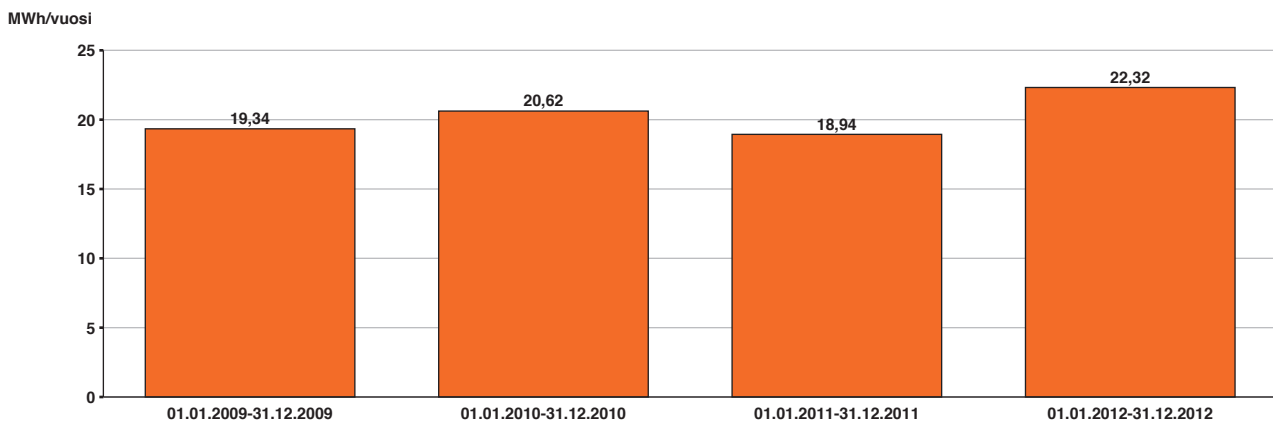

Rakennuksen tiedot

Rakennustyyppi	KL_Asuinrakennukset	Rakennusten lukumäärä	1 kpl
Rakentamivuosi	1992	Asuntojen lukumäärä	1 kpl
Lämmitettävä tilavuus (m3)	550 m³	Asukkaiden lukumäärä	3 kpl
Lämmitettävä pinta-ala (m2)	184 m²	Liikehuoneistojen lukumäärä	0 kpl
Tilausteho	12 kW	Tilausvesivirta	0,20 m³/h

Asiakkaan vuoden mitattuun energiankäyttöön perustuvat kaukolämpömaksut (sis. alv)

Perusmaksut	444,17 €	Perusmaksun keskihinta	20,66 €/MWh
Energiamaksut	1 047,33 €	Energiamaksun keskihinta	48,71 €/MWh
Maksut yhteensä	1 491,50 €	Kaukolämmön keskihinta	69,37 €/MWh

Vuoden energiankäytön tunnuslukuja

Ominaiskulutus 40,58 kWh/m³
Vertailuryhmän lämpötilakorjattu ominaiskulutus eli lämpöindeksi kWh/m³ löytyy seuraavalta sivulta rakennuksen valmistusvuoden ja sijaintipaikkakunnan mukaan.

Kaukolämmön käyttötiedot.

Vinkit

Mikäli kiinteistössä on vaihtunut asiakas tai mittari kesken vuotta, saattaa raportissa esiintyä epä johdonmukaisuuksia. Mittaukseen perustuvaa käyttötietoa saat ESE ONLINE-palvelusta. Tutustu palveluun kotisivuillamme www.esefi.fi.

Ennuste tulevan vuoden energiakulutuksesta, MWh/a

Lämpöenergian vuosienennuste 21,54 MWh/a